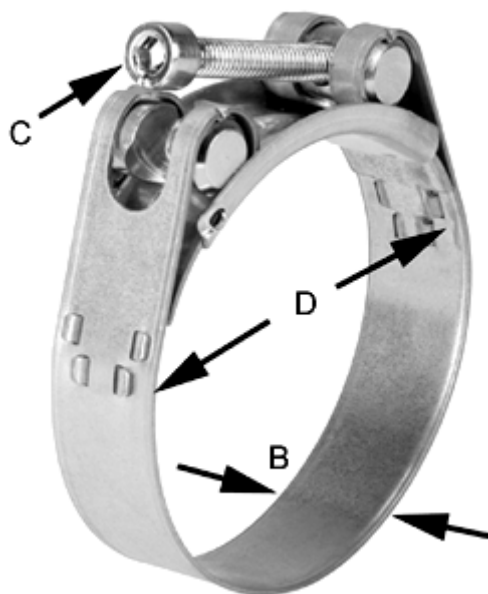

Varenummer: 025927302207

Beskrivelse: Norma slangebånd GBS M 207/30 W2 ISK QRC

Mål

Bredde B = 30
C (Skruetype) = ISK
Diameter D = 200-213